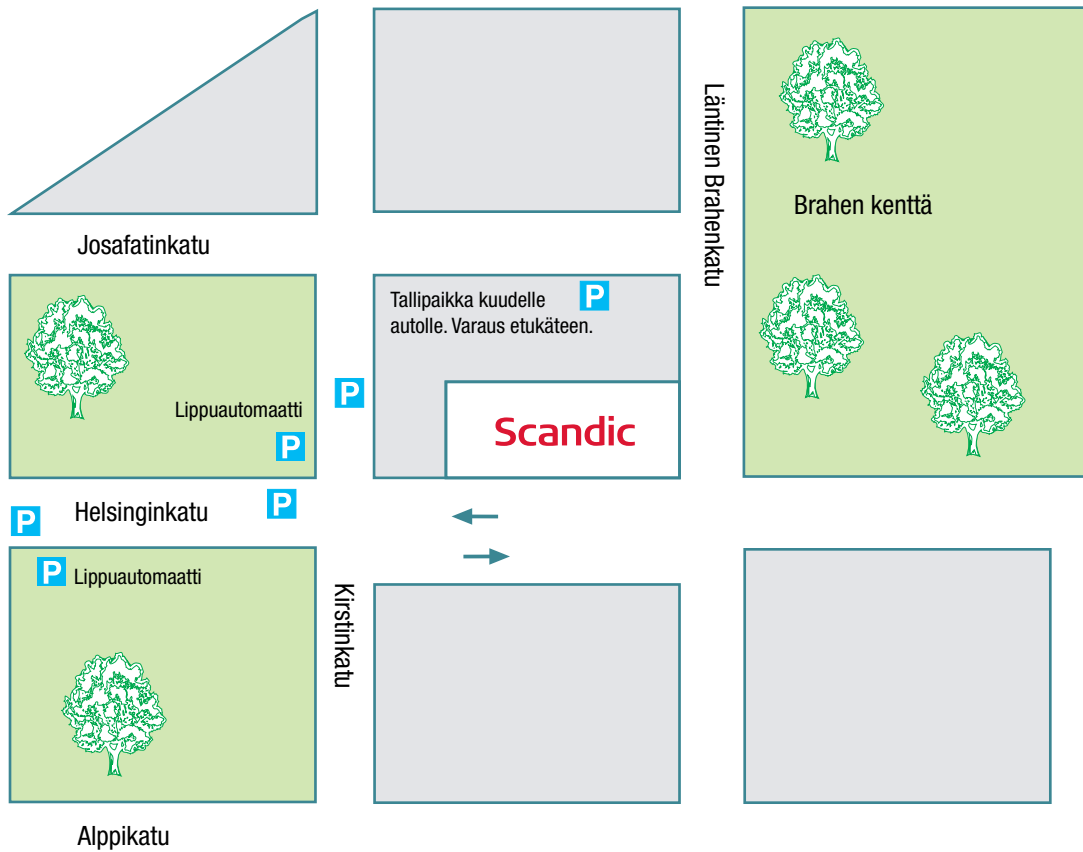

PYSÄKÖINTI-INFO

SCANDIC KALLIO

Autollesi löydät paikoitustilaa hotellin ympäristössä
oheisen kartan mukaisesti.

Maksullinen pysäköinti sallittu Helsinginkadulla ja Kirstinkadulla arkisin klo 9.00 - 21.00
Muina aikoina ilmainen. Ei tuntirajoitusta.